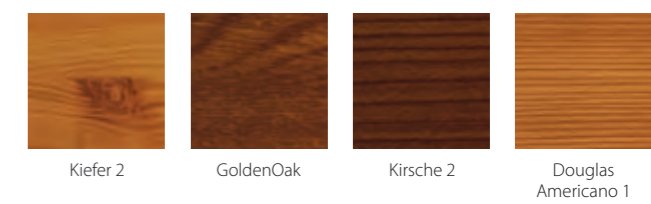

Brix steht für mehr Vielfalt. Brix hat Ideen.

Brix-Farben

Brix Standardfarben
„Hochwetterfest“ – ohne Aufpreis

Brix Sonderfarben
nach RAL-Farbfächer K7

Brix Strukturfarben „Antique“
mit rauer, edler Farboberfläche

Brix Holzdekore
verblüffend echt (insgesamt 11 Designs)

noch mehr Farben unter www.brixzaun.com

Hinweis: die abgebildeten Farben können von den tatsächlichen Farben abweichen.

DECOR-STAB-KRIPP-STAKETEN

brixDecor Zäune