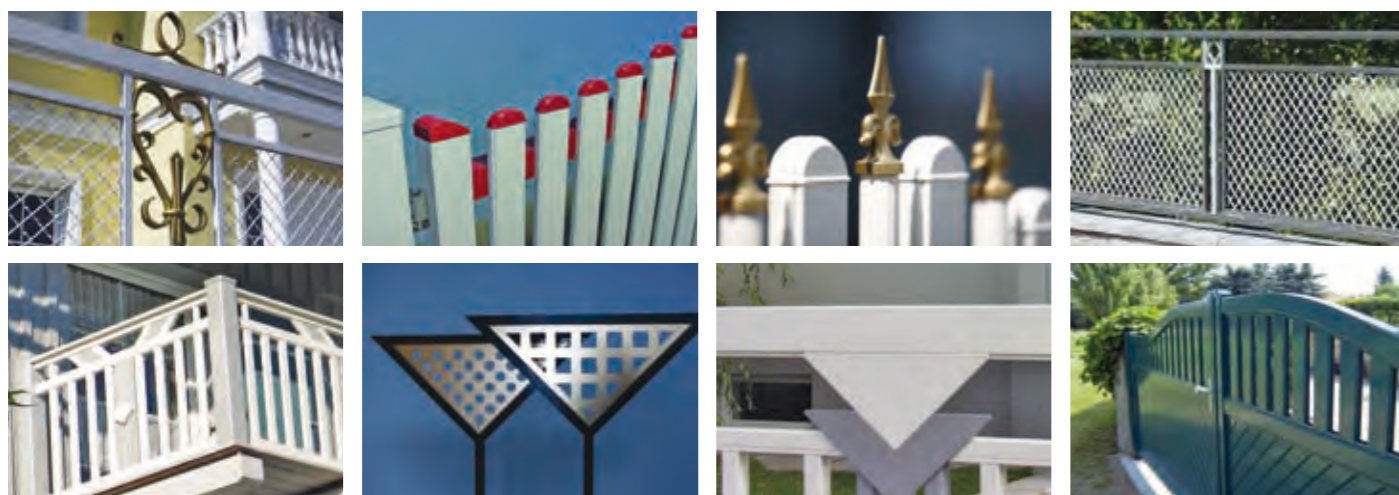

brix ALU ZÄUNE-TORE-BALKONE

Vielfalt, die begeistert

Wir entwickeln und bauen Zäune, Tore und Balkone, individuell für Ihre Ansprüche, mit höchster Lebensdauer und absolut leistungsfähig.

Basierend auf dem Brix-Baukastensystem sind unzählige Modelle und Ornamente verfügbar.

Brix steht für mehr Vielfalt. Brix hat Ideen.